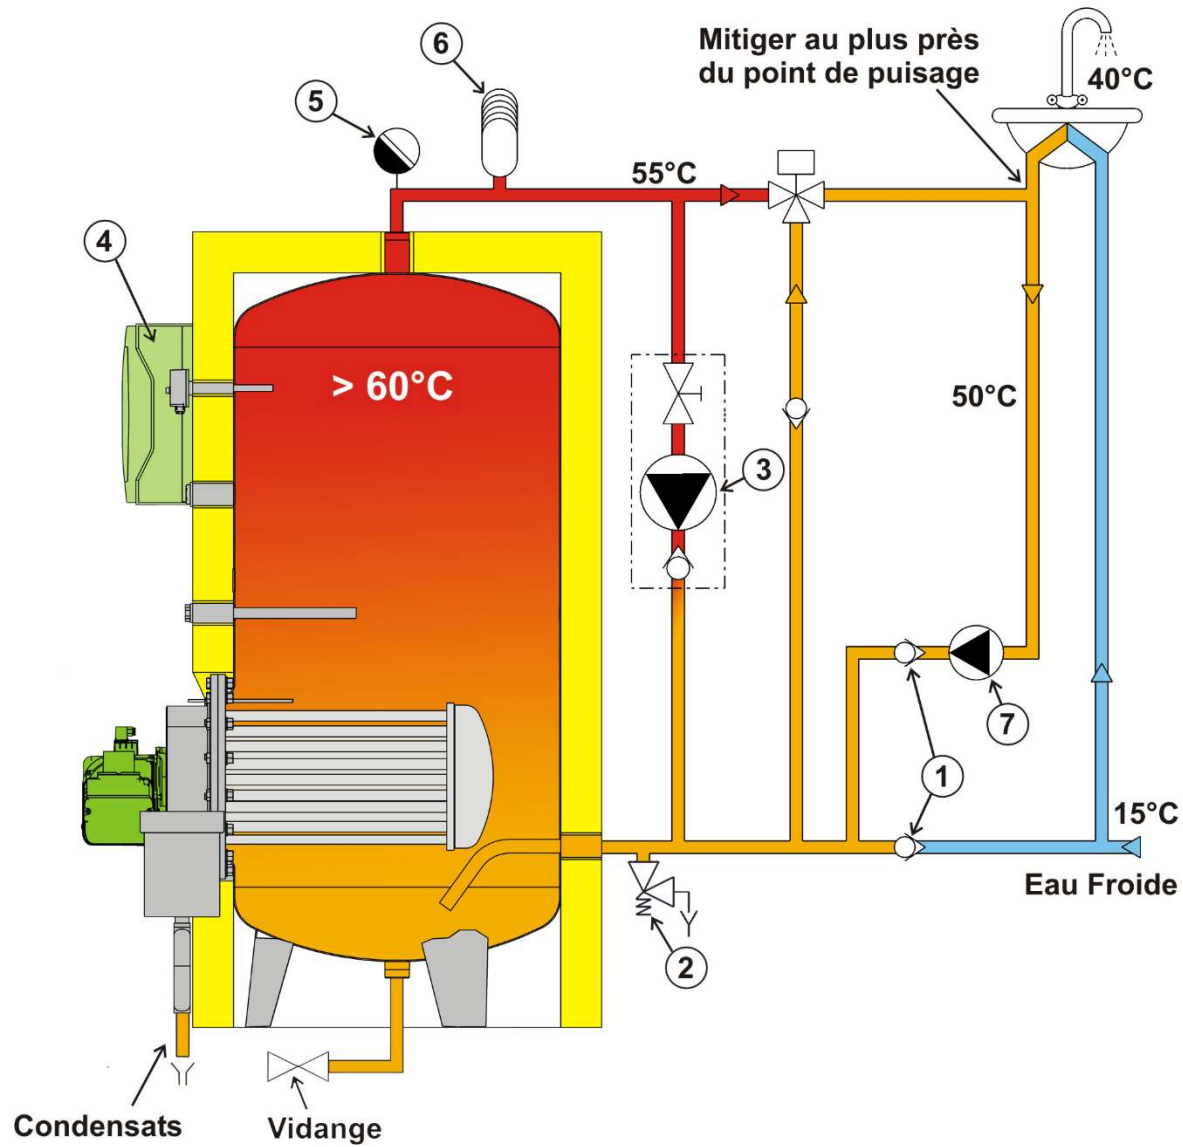

## Schéma de principe +ECO GAZ

- 1 - Clapet anti-retour.
- 2 - Soupape de sécurité.
- 3 - Kit pompe d'homogénéisation.
- 4 - Coffret électrique.
- 5 - Purgeur.
- 6 - Anti-bélier.
- 7 - Pompe de bouclage.

## Schéma de principe avec ballon tampon

MAJ : 12/2020

### Schéma de principe avec le Pack Control 3

MAJ : 12/2020