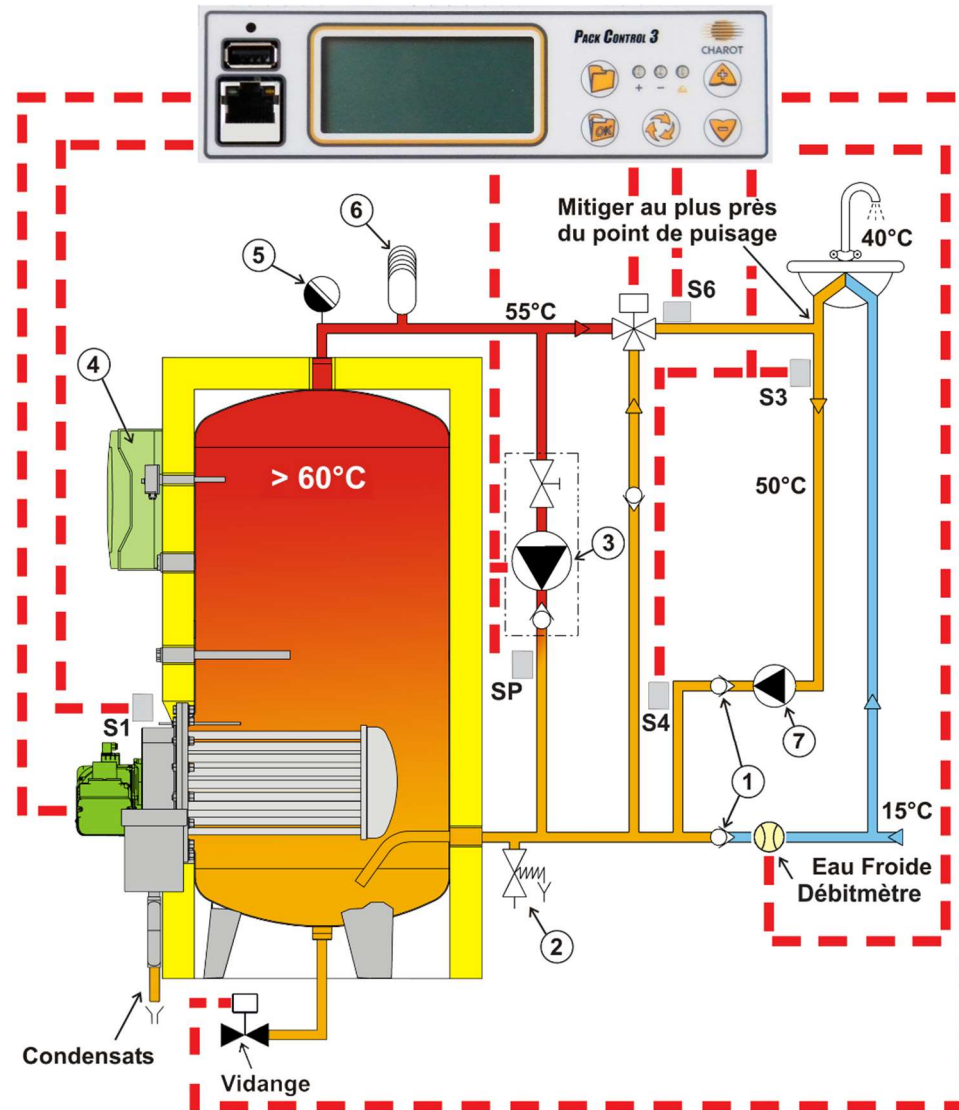

## Schéma de principe +ECO GAZ

- 1 - Clapet anti-retour.
- 2 - Soupape de sécurité.
- 3 - Kit pompe d'homogénéisation.
- 4 - Coffret électrique.
- 5 - Purgeur.
- 6 - Anti-bélier.
- 7 - Pompe de bouclage.

## Schéma de principe avec ballon tampon

MAJ : 12/2020

### Schéma de principe avec le Pack Control 3

MAJ : 12/2020