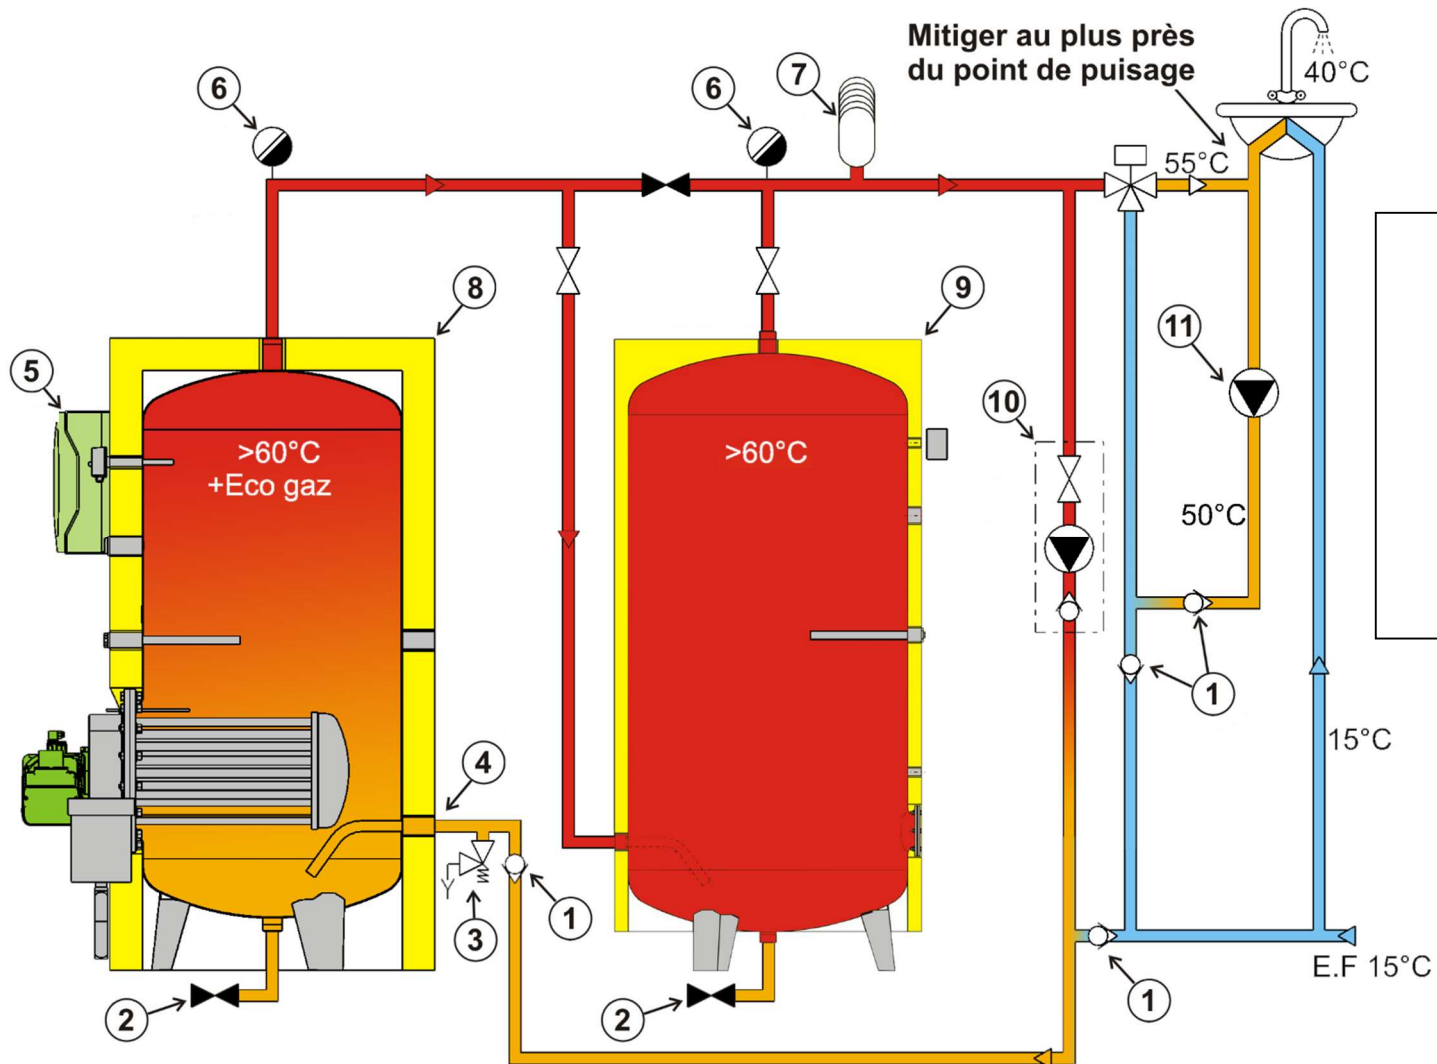

## Schéma de principe +ECO GAZ

- 1 - Clapet anti-retour.
- 2 - Soupape de sécurité.
- 3 - Kit pompe d'homogénéisation.
- 4 - Coffret électrique.
- 5 - Purgeur.
- 6 - Anti-bélier.
- 7 - Pompe de bouclage.

## Schéma de principe avec ballon tampon

MAJ : 12/2020

### Schéma de principe avec le Pack Control 3

MAJ : 12/2020