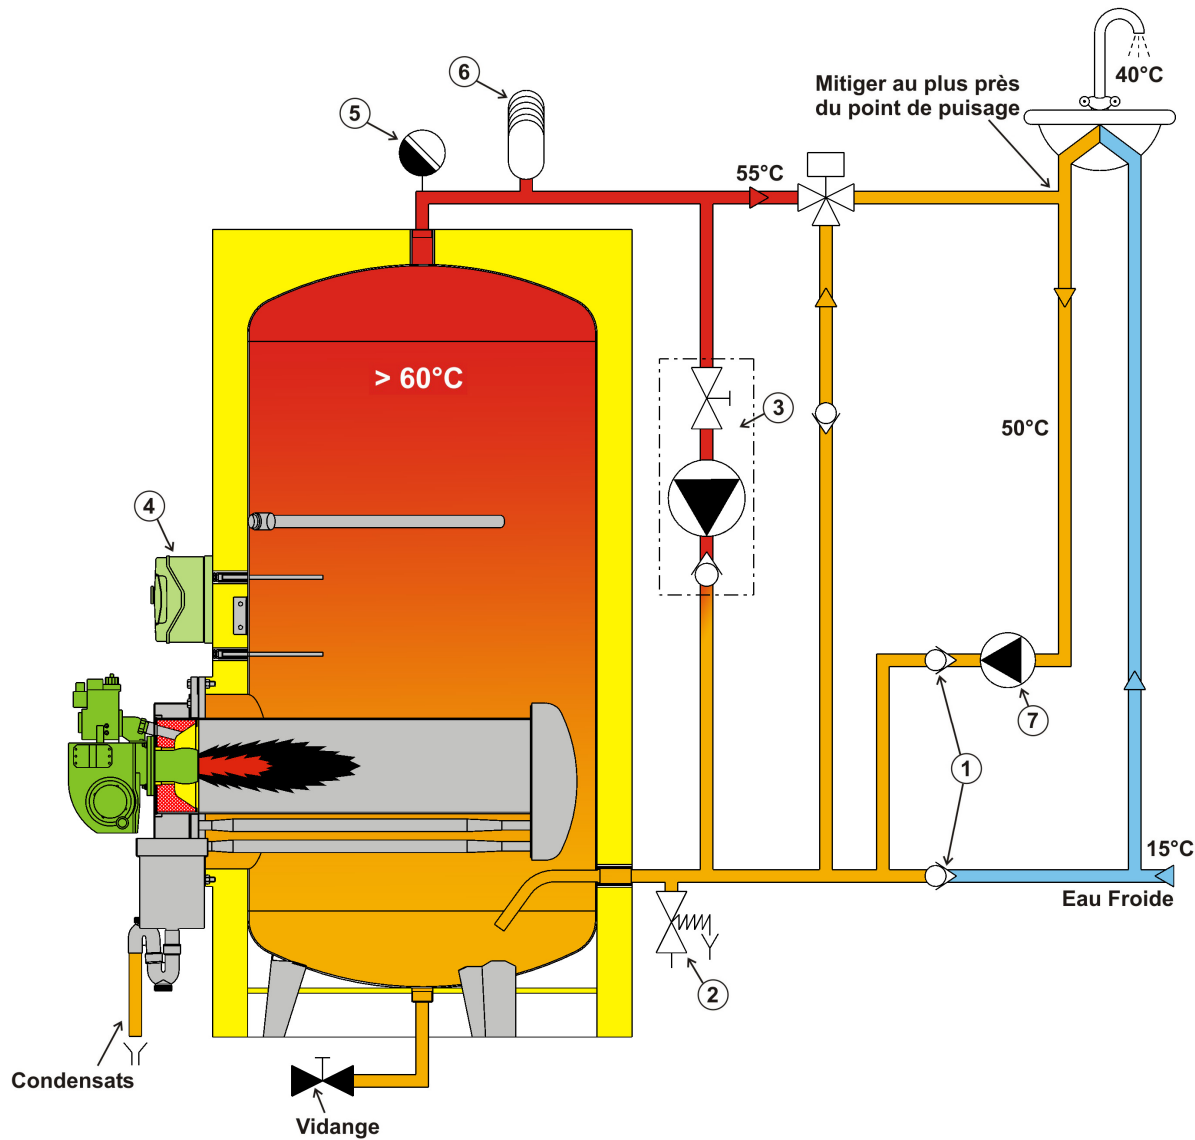

## SCHEMA DE PRINCIPE MASTER GAZ

- 1 - Clapet anti-retour.
- 2 - Soupape de sécurité.
- 3 - Kit pompe d'homogénéisation.
- 4 - Coffret électrique.
- 5 - Purgeur.
- 6 - Anti-bélier.
- 7 - Pompe de bouclage.

## SCHEMA DE PRINCIPE AVEC BALLON TAMPON

- 1 - Clapet anti-retour.
- 2 - Soupape de sécurité.
- 3 - Pompe d'homogénéisation.
- 4 - Coffret électrique.
- 5 - Purgeur.
- 6 - Anti bélièr.
- 7 - Pompe de charge.
- 8 - Vanne de réglage de débit.
- 9 - Vanne 3 voies ECS.
- 10 - Pompe de bouclage.