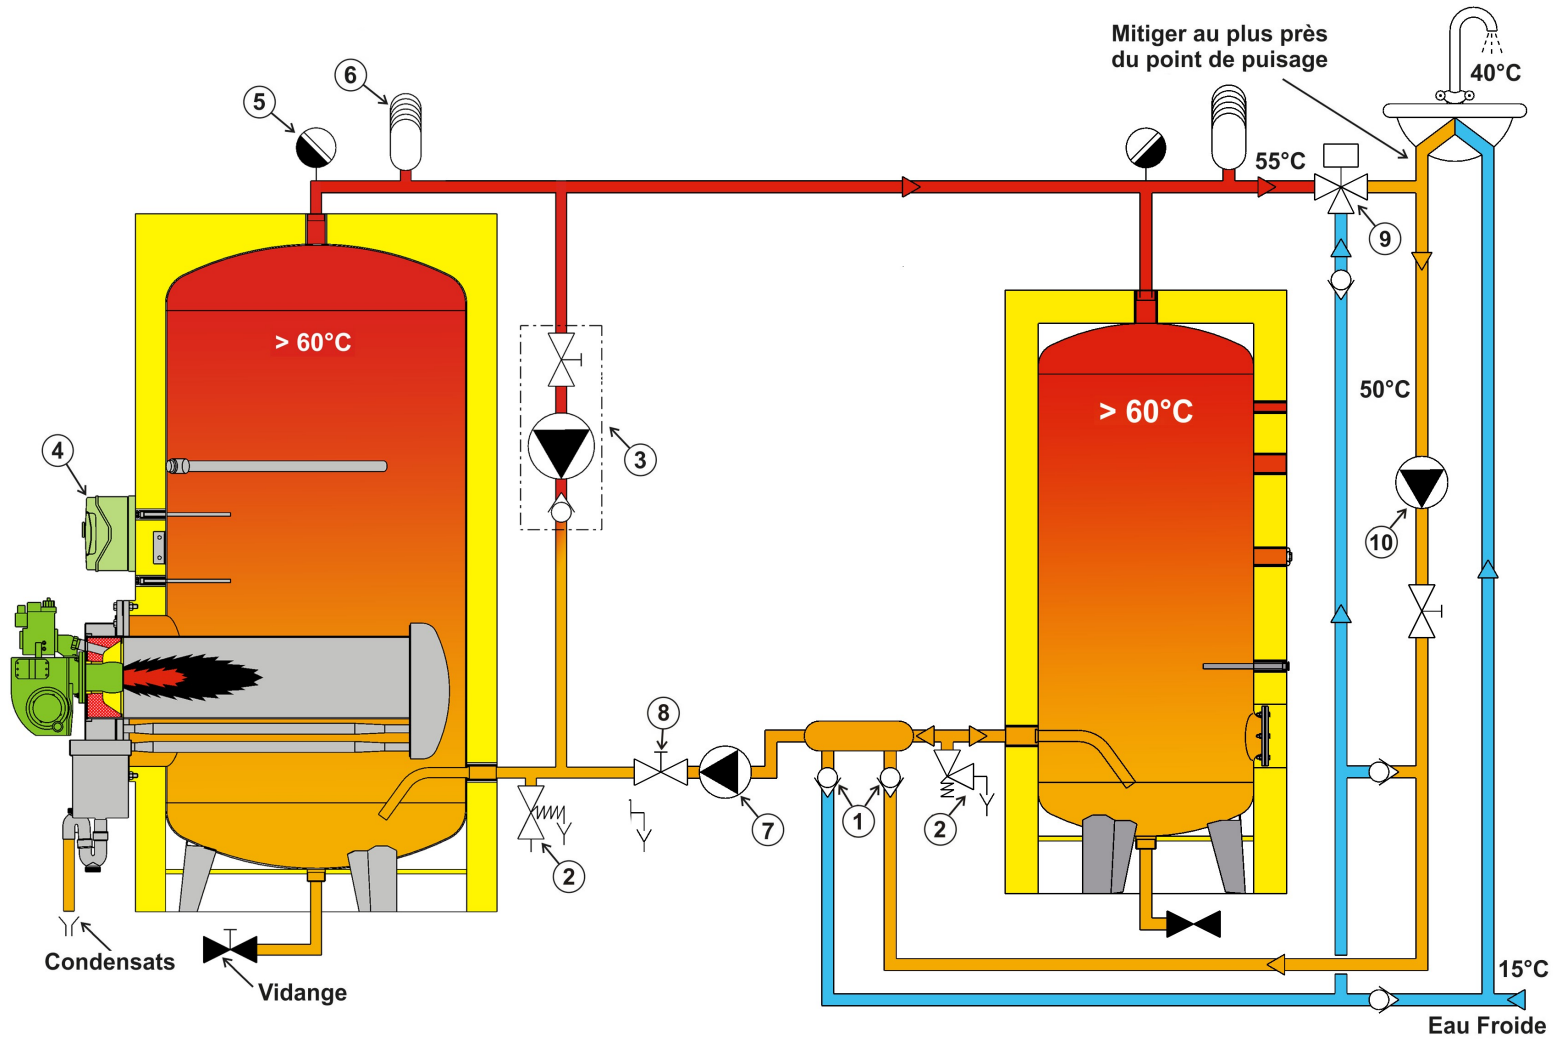

## SCHEMA DE PRINCIPE MASTER GAZ

- 1 - Clapet anti-retour.
- 2 - Soupape de sécurité.
- 3 - Kit pompe d'homogénéisation.
- 4 - Coffret électrique.
- 5 - Purgeur.
- 6 - Anti-bélier.
- 7 - Pompe de bouclage.

## SCHEMA DE PRINCIPE AVEC BALLON TAMPON

- 1 - Clapet anti-retour.
- 2 - Soupape de sécurité.
- 3 - Pompe d'homogénéisation.
- 4 - Coffret électrique.
- 5 - Purgeur.
- 6 - Anti bélièr.
- 7 - Pompe de charge.
- 8 - Vanne de réglage de débit.
- 9 - Vanne 3 voies ECS.
- 10 - Pompe de bouclage.