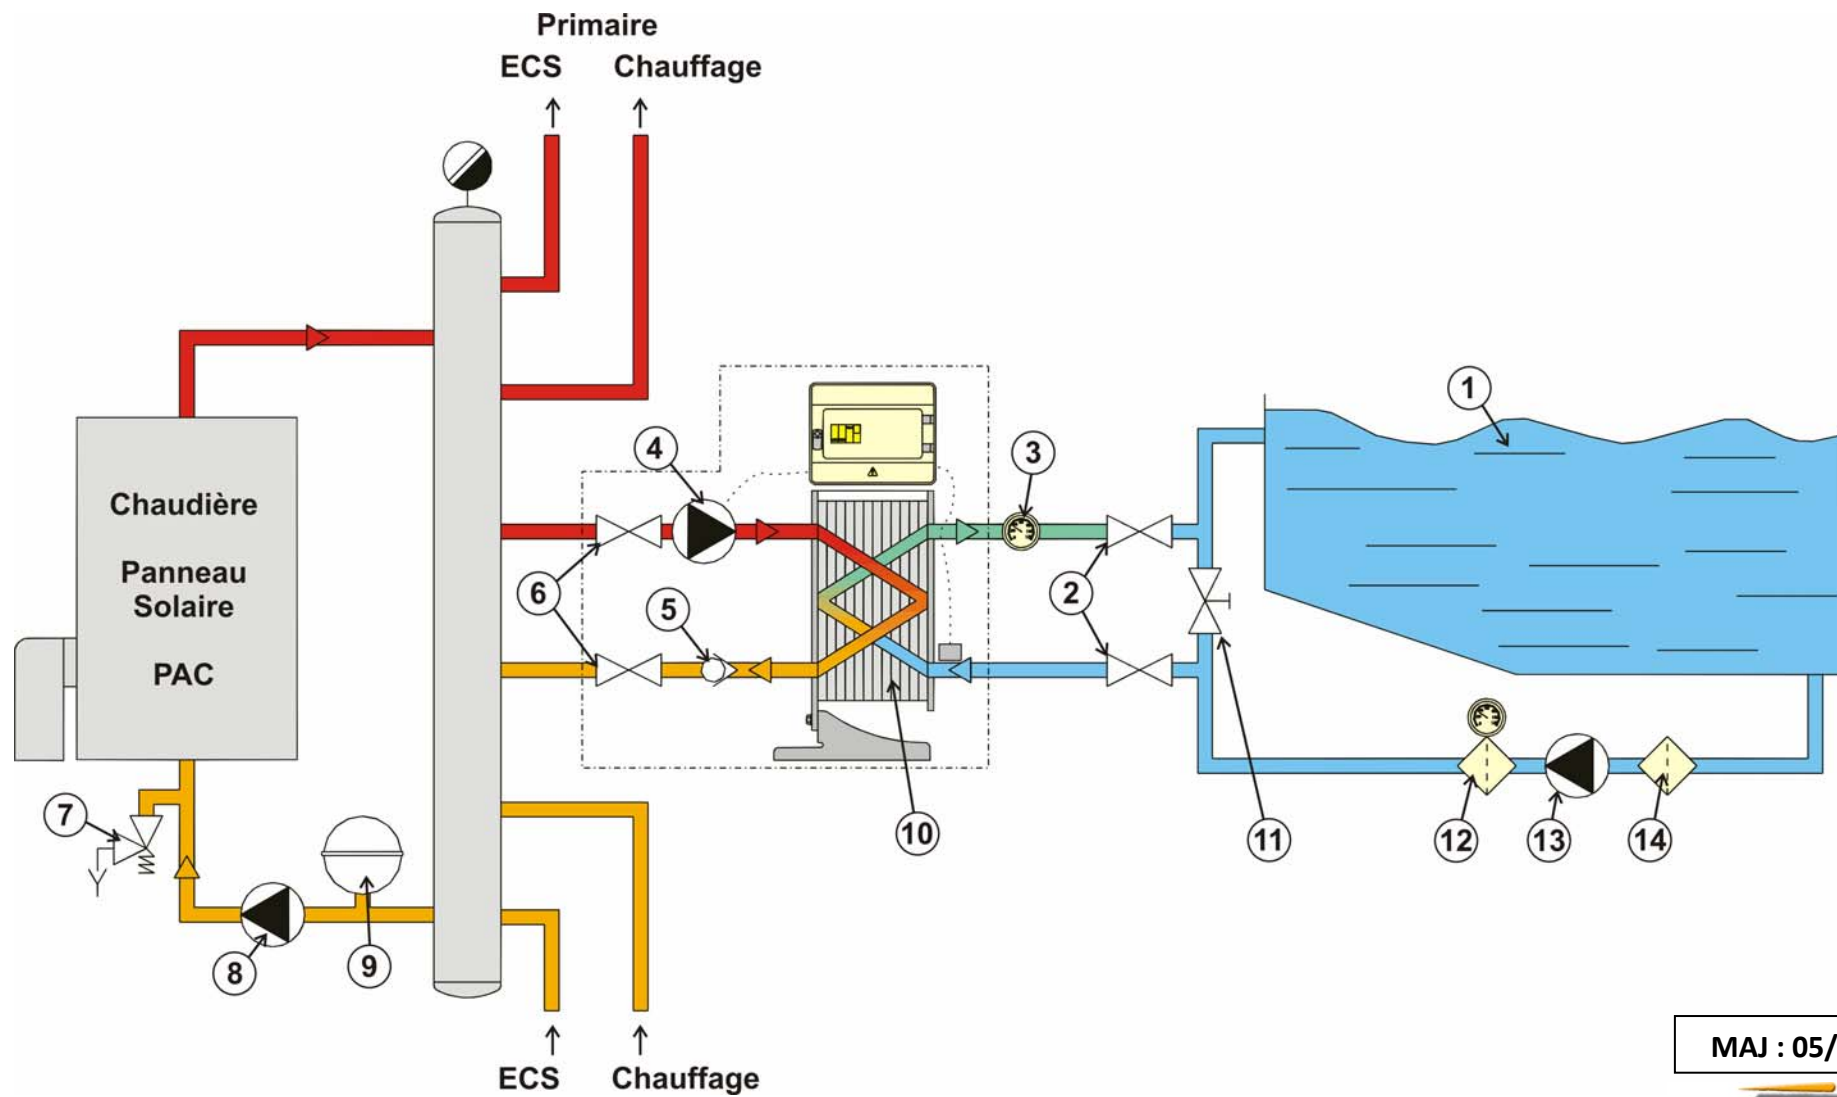

## SCHEMA DE PRINCIPE RECHAUFFEUR PISCINE

- |                                   |                                |
|-----------------------------------|--------------------------------|
| - 1 - Piscine.                    | - 8 - Pompe chaudière.         |
| - 2 - Vannes by-pass.             | - 9 - Vase à membrane.         |
| - 3 - Thermomètre départ piscine. | - 10 - Module piscine.         |
| - 4 - Pompe primaire.             | - 11 - Vanne réglage de débit. |
| - 5 - Clapet anti-retour.         | - 12 - filtre + Manomètre.     |
| - 6 - Vanne primaire.             | - 13 - Pompe piscine           |
| - 7 - Soupape de sécurité.        | - 14 - Pré-filtre.             |